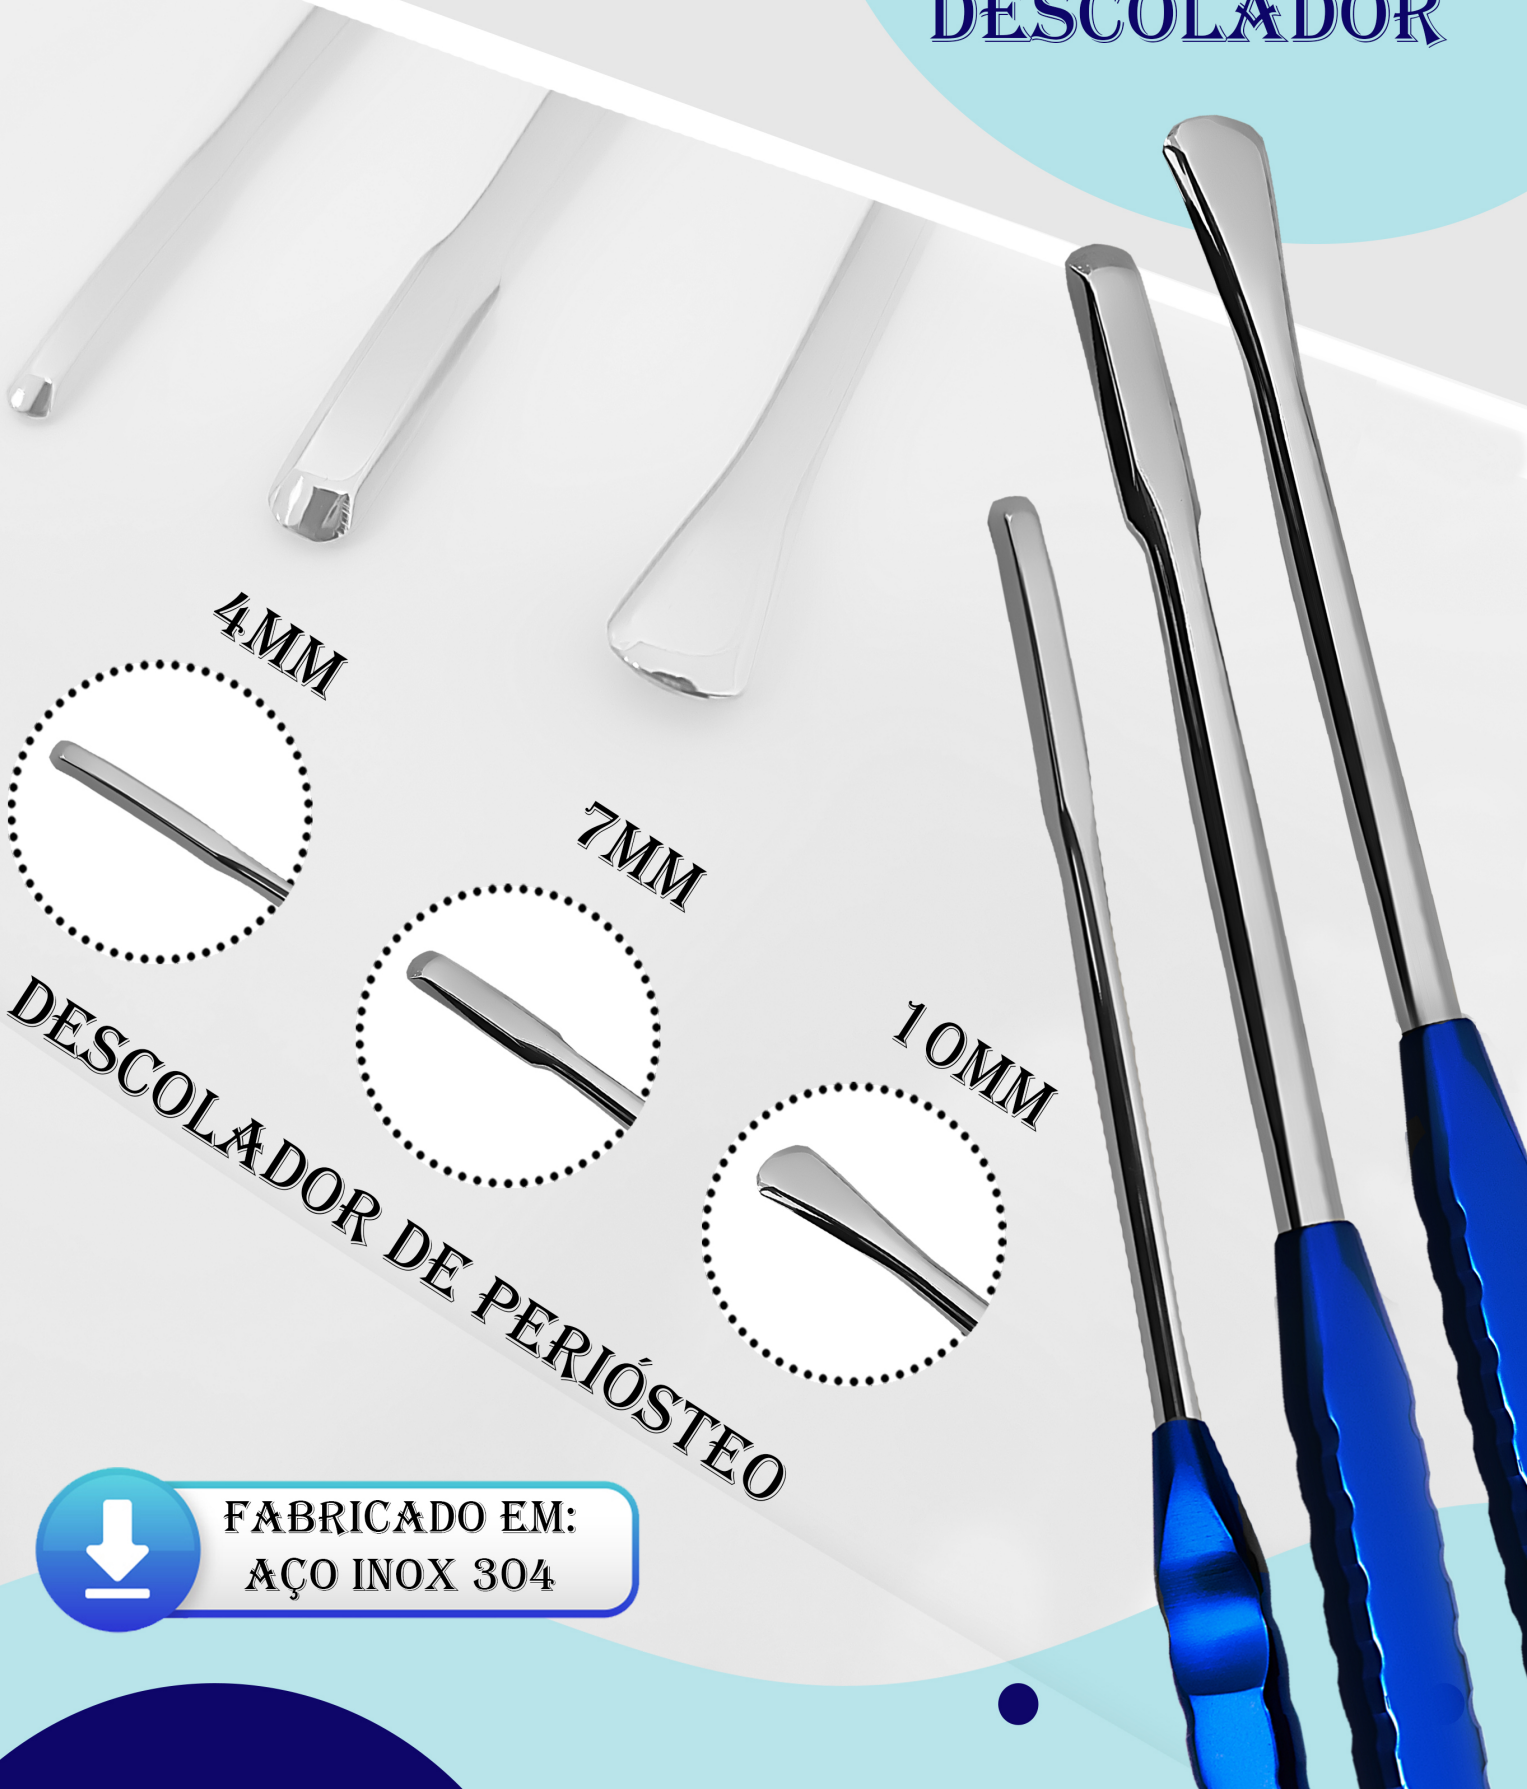

KIT DESCOLADOR

4MM

7MM

10MM

DESCOLADOR DE PERIÓSTEO

FABRICADO EM:
AÇO INOX 304