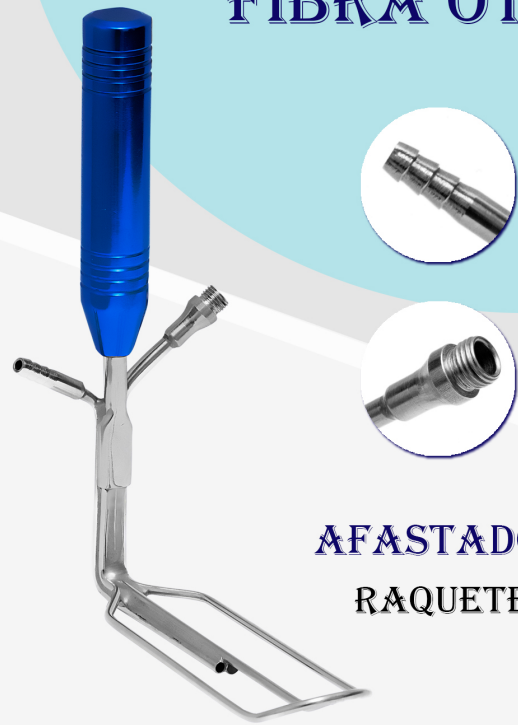

BSZ -753 (60X180MM)

**AFASTADOR
ABDOMINAL**

**AFASTADOR
ABDOMINAL
ESTREITO**

**AFASTADOR
ABDOMINAL CURVO**

**AFASTADOR
SALDANHA**

BSZ -744 (160X60MM 19CM)

FIBRA ÓTICA

**AFASTADOR
UNIVERSAL**

**AFASTADOR
RAQUETE**

**AFASTADOR
CONEXÃO 2000**

**AFASTADOR
ABDOMINAL**

BSZ -15129 (2.5X130MM)

BSZ -15143 (2X130MM)
BSZ -15142 (2.5X130MM)

BSZ -15128 (2X130MM)

PEÇAS REVESTIDAS

SEM TRAVA
BSZ -14809 (21CM)