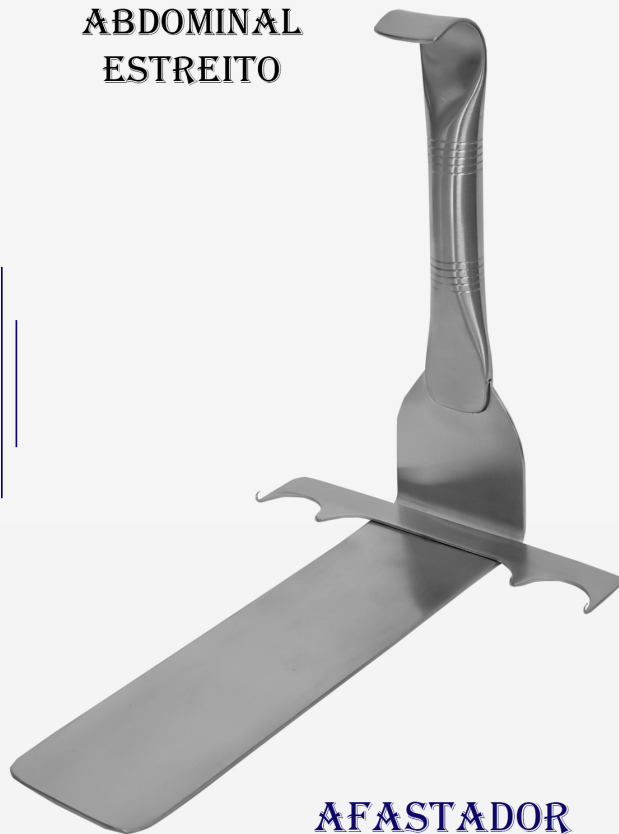

BSZ -753 (60X180MM)

**AFASTADOR
ABDOMINAL**

**AFASTADOR
ABDOMINAL
ESTREITO**

**AFASTADOR
ABDOMINAL CURVO**

**AFASTADOR
SALDANHA**

BSZ -744 (160X60MM 19CM)

FIBRA ÓTICA

**AFASTADOR
UNIVERSAL**