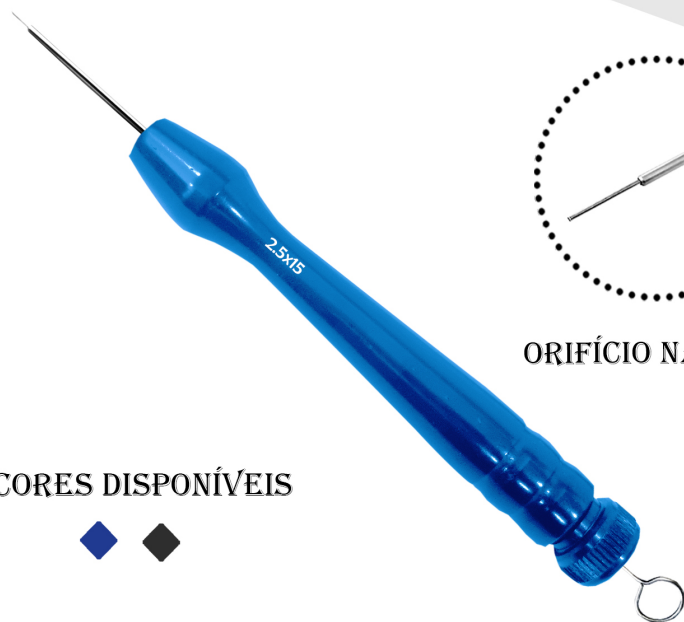

◆ 2.5MMX30CM

◆ 3MMX20CM

◆ 3MMX25CM

◆ 3MMX30CM

◆ MANOPLA
14.5 CM

◆ AUTOCLAVÁVEL

ENDOLASER CÂNULA

ORIFÍCIO NA PONTA