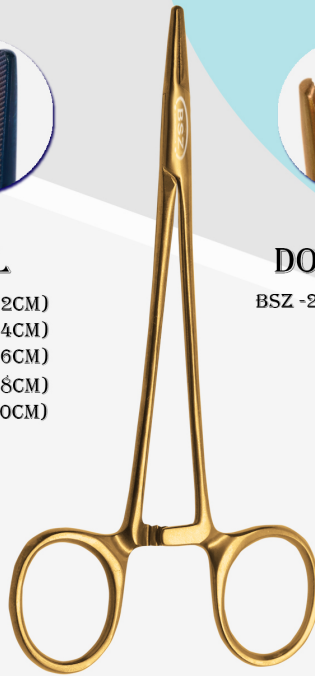

**PORTA AGULHA
MAYO HEGAR
COM WIDE A**

**PORTA AGULHA FORTE
TAMANHO DO FIO**

**PORTA AGULHA 14 CM
FORTE - FIO 5-0**

**PORTA AGULHA 16 CM
FORTE - FIO 3 E 4-0**

**PORTA AGULHA 18 CM
FORTE - FIO 2-0 E 3-0**

**PORTA AGULHA 20 CM
FORTE - FIO 0**

PORTA AGULHA

PRETO

- BSZ -6768 (12CM)
- BSZ -6748 (14CM)
- BSZ -6644 (16CM)
- BSZ -6773 (18CM)
- BSZ -6784 (20CM)

AZUL

- BSZ -6727 (12CM)
- BSZ -6747 (14CM)
- BSZ -6741 (16CM)
- BSZ -6869 (18CM)
- BSZ -6783 (20CM)

DOURADO

- BSZ -220114 (14CM)

PORTA AGULHA

CRILE WOOD COM WIDEA

PORTA AGULHA OLSEN HEGAR

- CABO
DOURADO**
BSZ -6868 (15CM)

- CABO
PRETO**
BSZ -6668 (15CM)
BSZ -6870 (19CM)

PORTA AGULHA KILNER E WIDEA