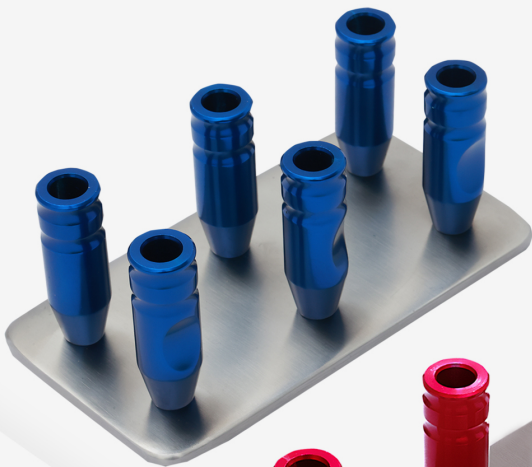

DECANTADOR 6 PINOS