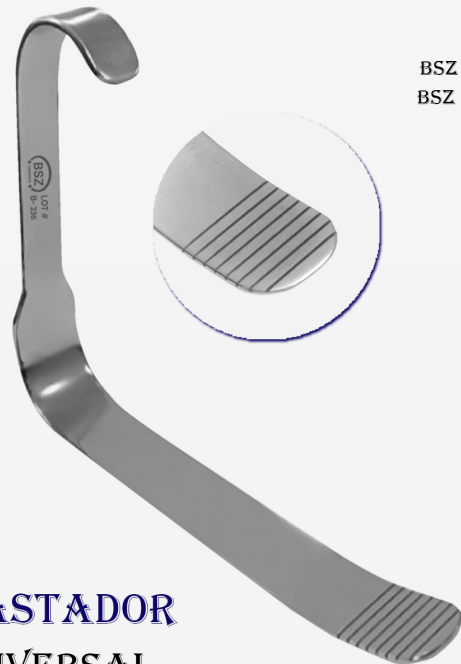

AFASTADOR UNIVERSAL

BSZ - 917

ASPIRADOR FRAZIER SEM ESPERA

1MM

BSZ - 1536 (16CM)
BSZ - 1304 (18CM)

2MM

BSZ - 1537 (16CM)
BSZ - 1306 (18CM)
BSZ - 1510 (20CM)
BSZ - 1107 (21CM)

2.5MM

BSZ - 1109 (20CM)

3MM

BSZ - 1538 (16CM)

3.5MM

BSZ - 1111 (20CM)

4MM

BSZ - 1542 (16CM)
BSZ - 1310 (18CM)
BSZ - 1512 (20CM)

5MM

BSZ - 1314 (16CM)
BSZ - 1513 (20CM)

6MM

BSZ - 1540 (16CM)
BSZ - 1514 (20CM)