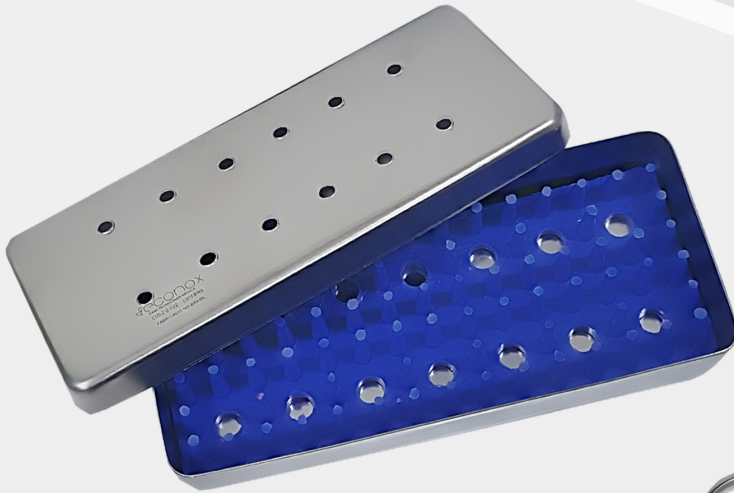

FABRICADO EM:
AÇO INOX 304

KIT RETIRADA DE PONTO

SPENCER

PONTO

IRIS

MANTA DE SILICONE

ESTOJO PERFURADO ECONOX 12 X 05 X 02 CM - FAMI

TESOURA
CASTROVIEJO
SPENCER