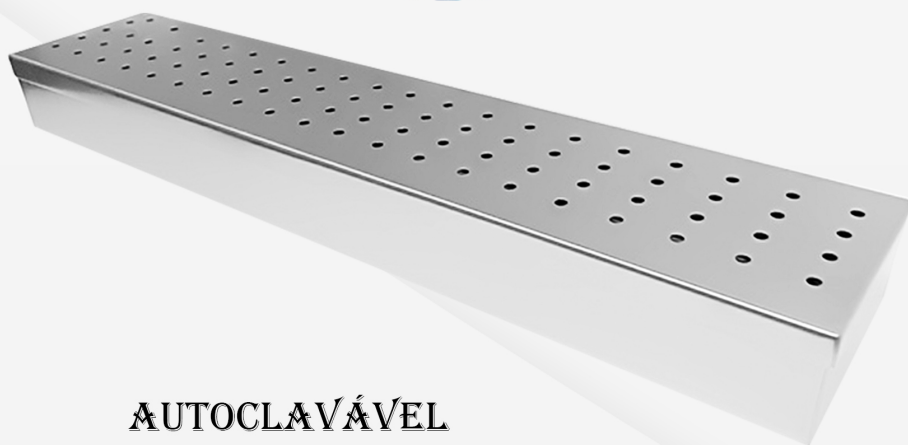

6 MM

BSZ -3622

7 MM

8 MM

FABRICADO EM:
AÇO INOX 304

UTILIZADO PARA BIÓPSIA DE PELE

ESTOJO PERFURADO AÇO INOX

AUTOCLAVÁVEL