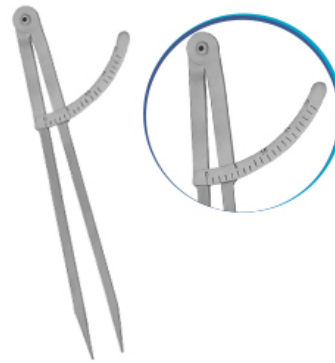

**Tesoura de Pele  
Reta sem Wídea 17 cm**

**Tesoura Joseph  
Reta sem Wídea 14 cm**

**Tesoura Joseph  
Curva sem Wídea 14 cm**

**Pinça Adson  
Dente e Wídea 12 cm**

**SURGICAL**

**Caixa Montada  
Mama e Abdômem**

**Pinça Adson  
Dente e Wídea 15 cm**

**Pinça Adson  
Dente e Sapata 18cm**

**Pinça Kelly  
Curva 16 cm**

**Areolótomo  
Jogo com 3 peças**

**Compasso de Mama  
20 cm**

**Afastador Farabeuf  
20x18 cm ( Par )**

**Afastador  
Langenbeck ( Par )**

**Afastador  
Raquete 13 cm**

**Pinça Hemostática  
Pegada Longa Curva**

**SURGICAL**

**Porta Agulha Mayo Hegar  
Forte com Wídea 16 cm**

**Porta Agulha Mayo Hegar  
Forte com Wídea 20 cm**

**Gancho de Mama**

**Gancho Gilles**

**Régua 20 cm**

**SURGICAL**

**Caixa Montada  
Mama e Abdômem**

**Afastador Abdominal  
Reto 60x200mm**