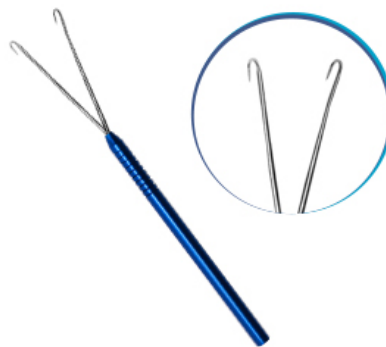

## Caixa Montada Blefaroplastia

**Tesoura Íris  
Reta 12 cm**

**Tesoura Íris  
Curva 12 cm**

**Tesoura Kilner  
12 cm**

**Pinça Adson Micro  
Dente e Sapata 12 cm**

**Pinça Relojoeiro  
Com Sapata 12 cm**

**Pinça Halstead  
Mosquito Curvo 12 cm**

**Afastador Love  
Demarres Revestido**

**Gancho em V**

**Gancho Gilles**

**SURGICAL**

**Caixa Montada  
Blefaroplastia**

**Porta Agulha Crille Wood  
Delicado com Wídea 12 cm**

**Pinça Pálpebra  
12 cm**

**Cabo de Bisturi  
Nº3**

## Descrição

- ◆ 01 - Tesoura Íris Reta 12 cm
- ◆ 01 - Tesoura Íris Curva 12 cm
- ◆ 01 - Tesoura Kilner 12 cm
- ◆ 01 - Pinça Micro Dente e Sapata 12cm
- ◆ 01 - Pinça Relojoeiro Curva e Sapata 12cm
- ◆ 02 - Pinça Halstead Mosquito Curva 12cm
- ◆ 01 - Afastador Love Revestido
- ◆ 01 - Gancho em V
- ◆ 02 - Gancho Gilles Delicado
- ◆ 01 - Porta Agulha Crille Wood e Wídea 12cm
- ◆ 01 - Pinça para Pálpebra
- ◆ 01 - Cabo de Bisturi nº3
- ◆ 01 - Compasso Castrovieijo
- ◆ 01 - Estojo Perfurado Aço Inox 20x10x5 cm